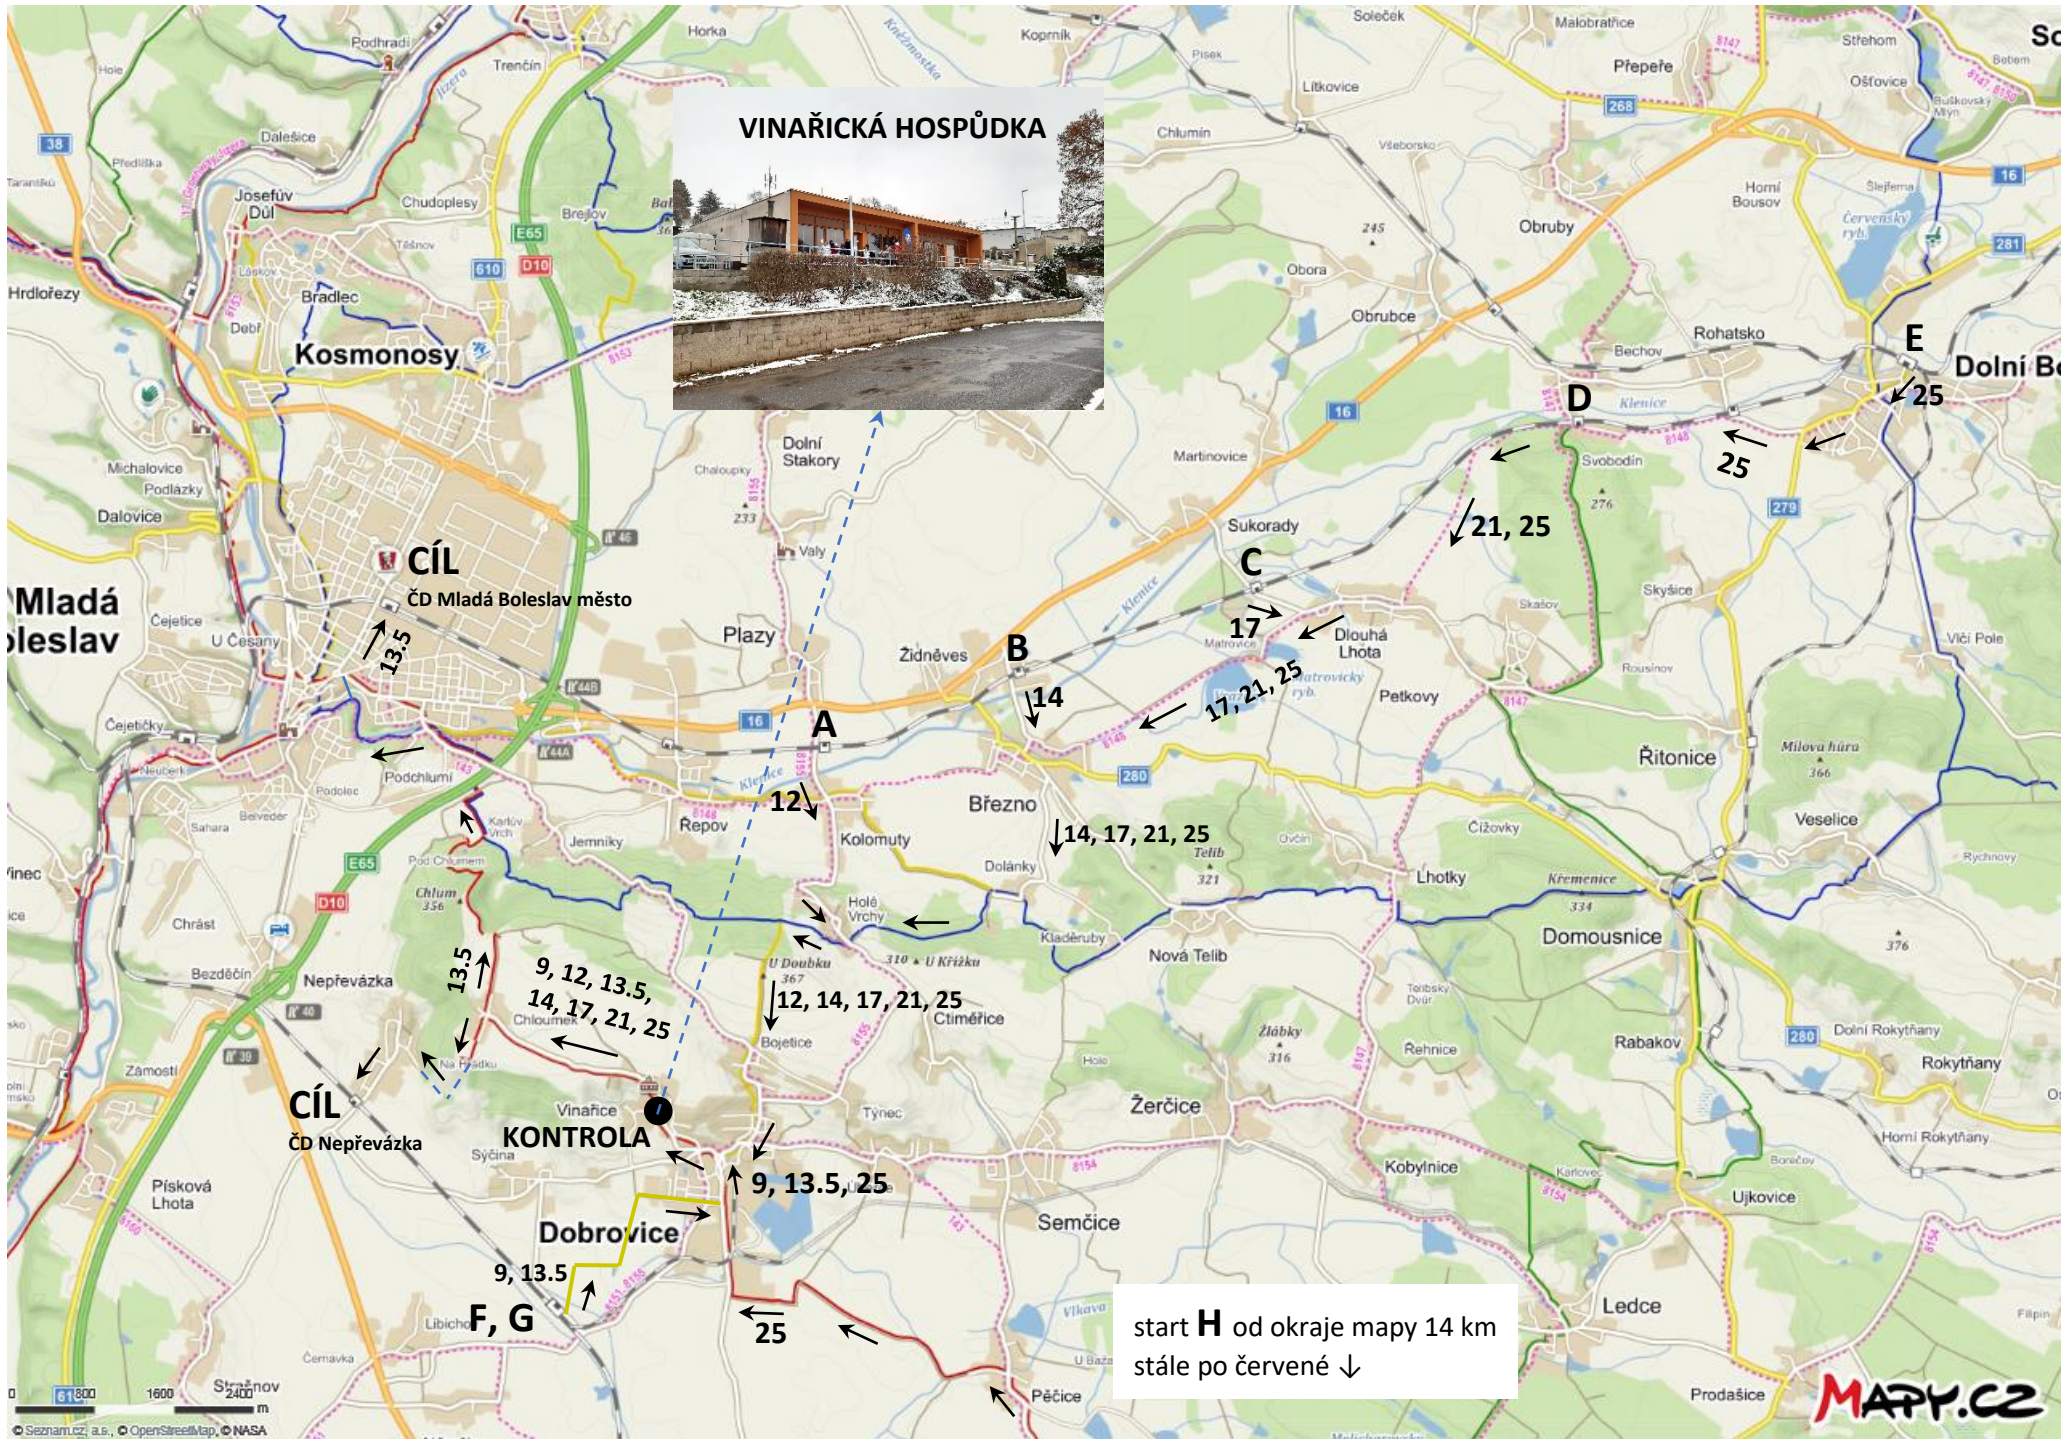

VINAŘICKÁ HOSPŮDKA

start **H** od okraje mapy 14 km
stále po červené ↓