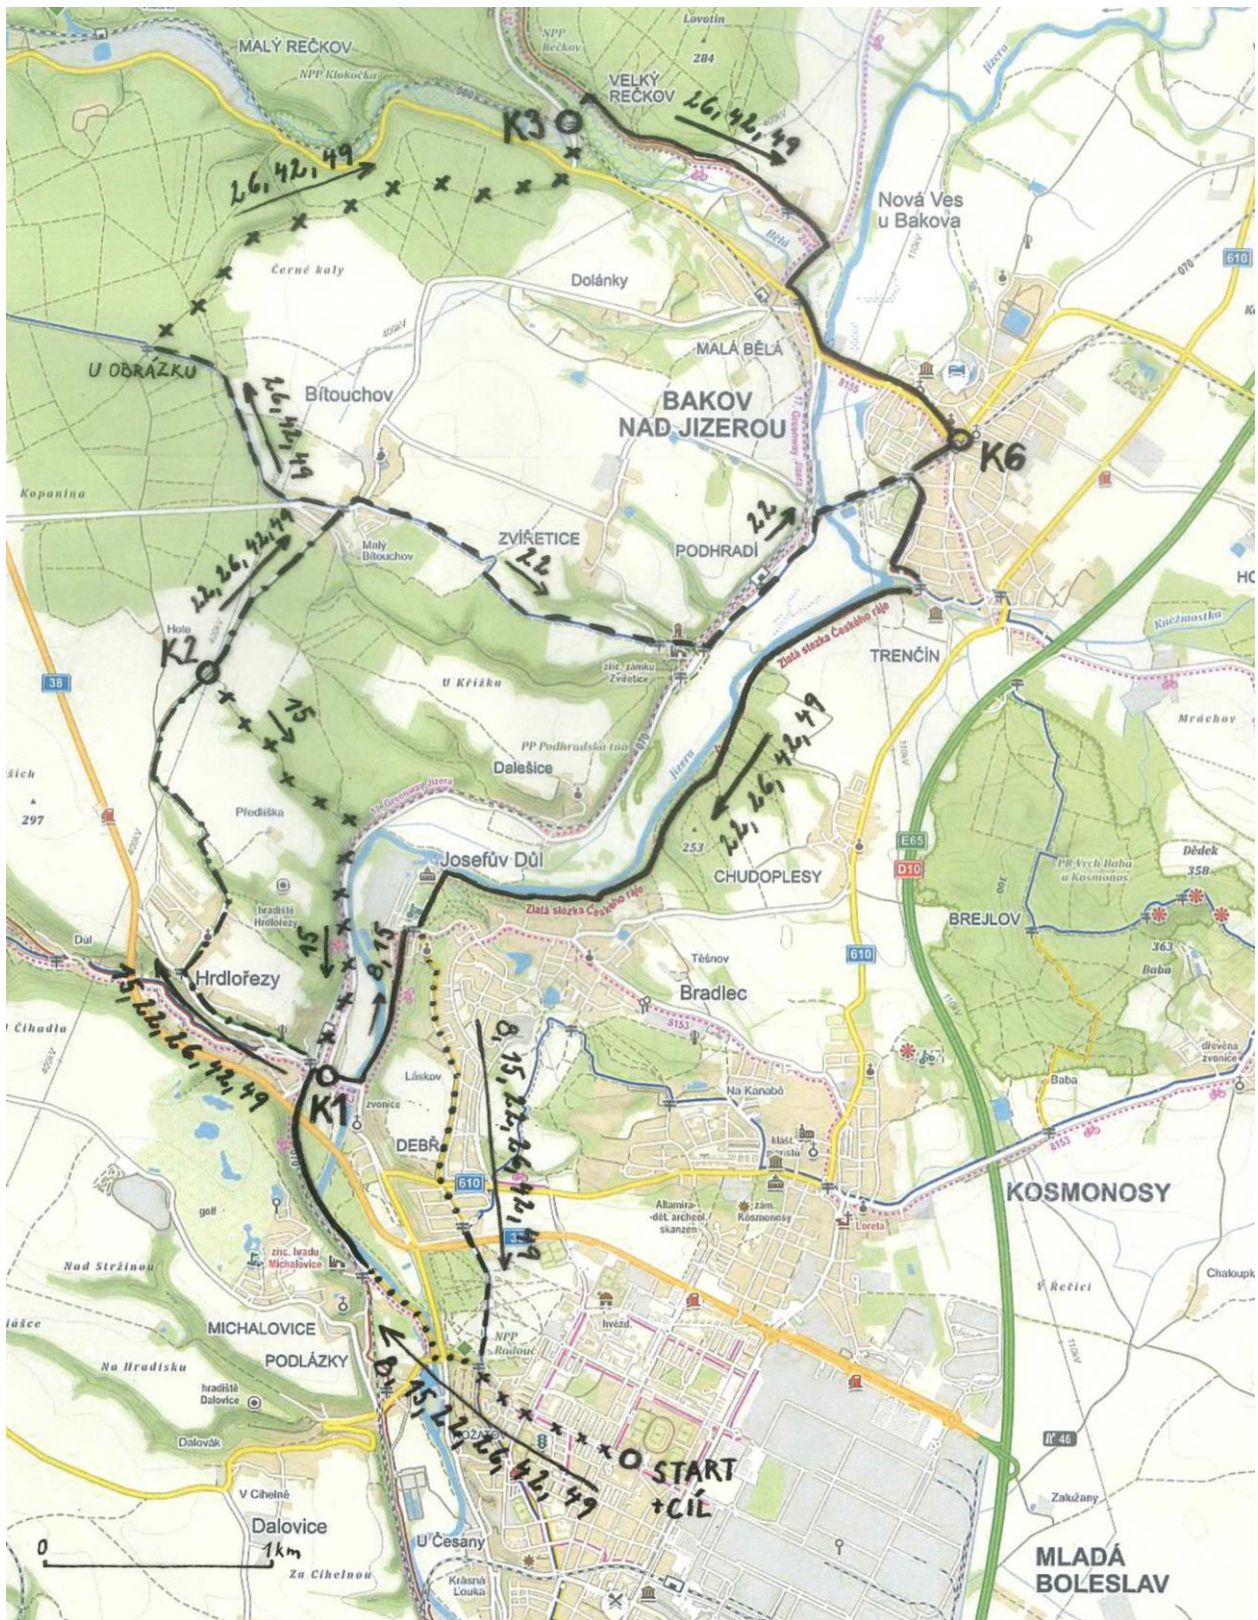

- žlutá
- červená
- - - - - zelená
- · — · — modrá
- x x x x x x x vlastní nebo neznačeno

K4 – kaple Dolní Bukovina	K5 – Mníchovo Hradiště
SAMOKONTROLA	10 – 14 hod

K1 – restaurace U Mendlíků	K2 – odbočka na zelené	K3 – Velký Rečkov	K6 – u žst. Bakov n. J. město
8 – 12 hod	8 – 12 hod	8 – 13 hod	9 – 16 hod