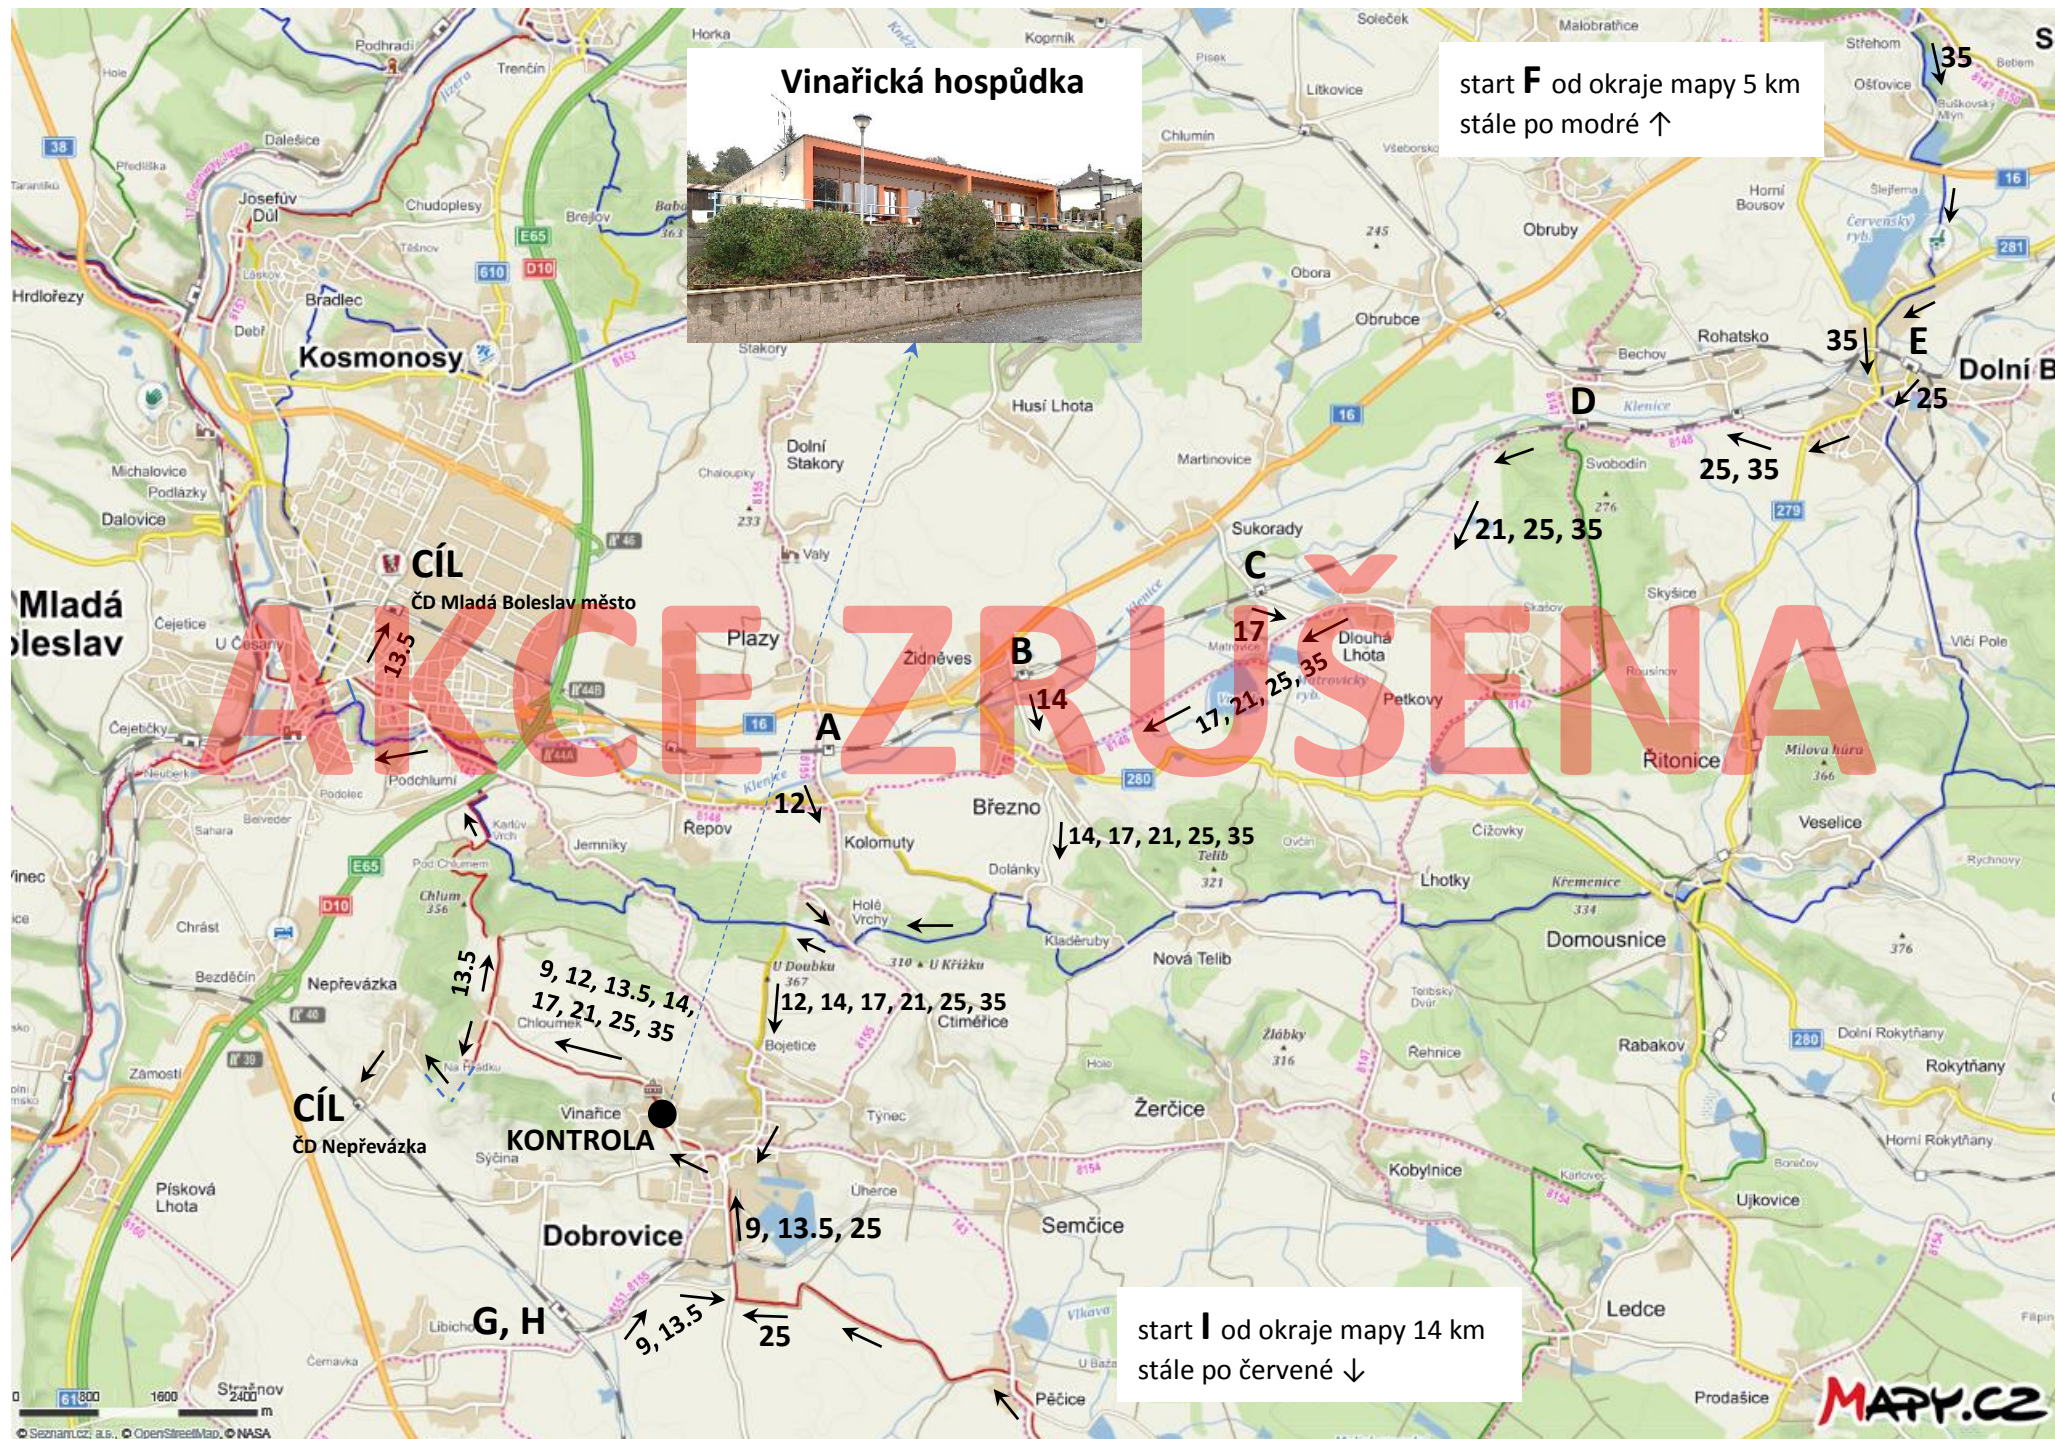

Vinařická hospůdka

start **F** od okraje mapy 5 km
stále po modré ↑

start **I** od okraje mapy 14 km
stále po červené ↓

CÍL
ČD Mladá Boleslav město

CÍL
ČD Nepřevázka

KONTROLA

Dobrovice

G, H