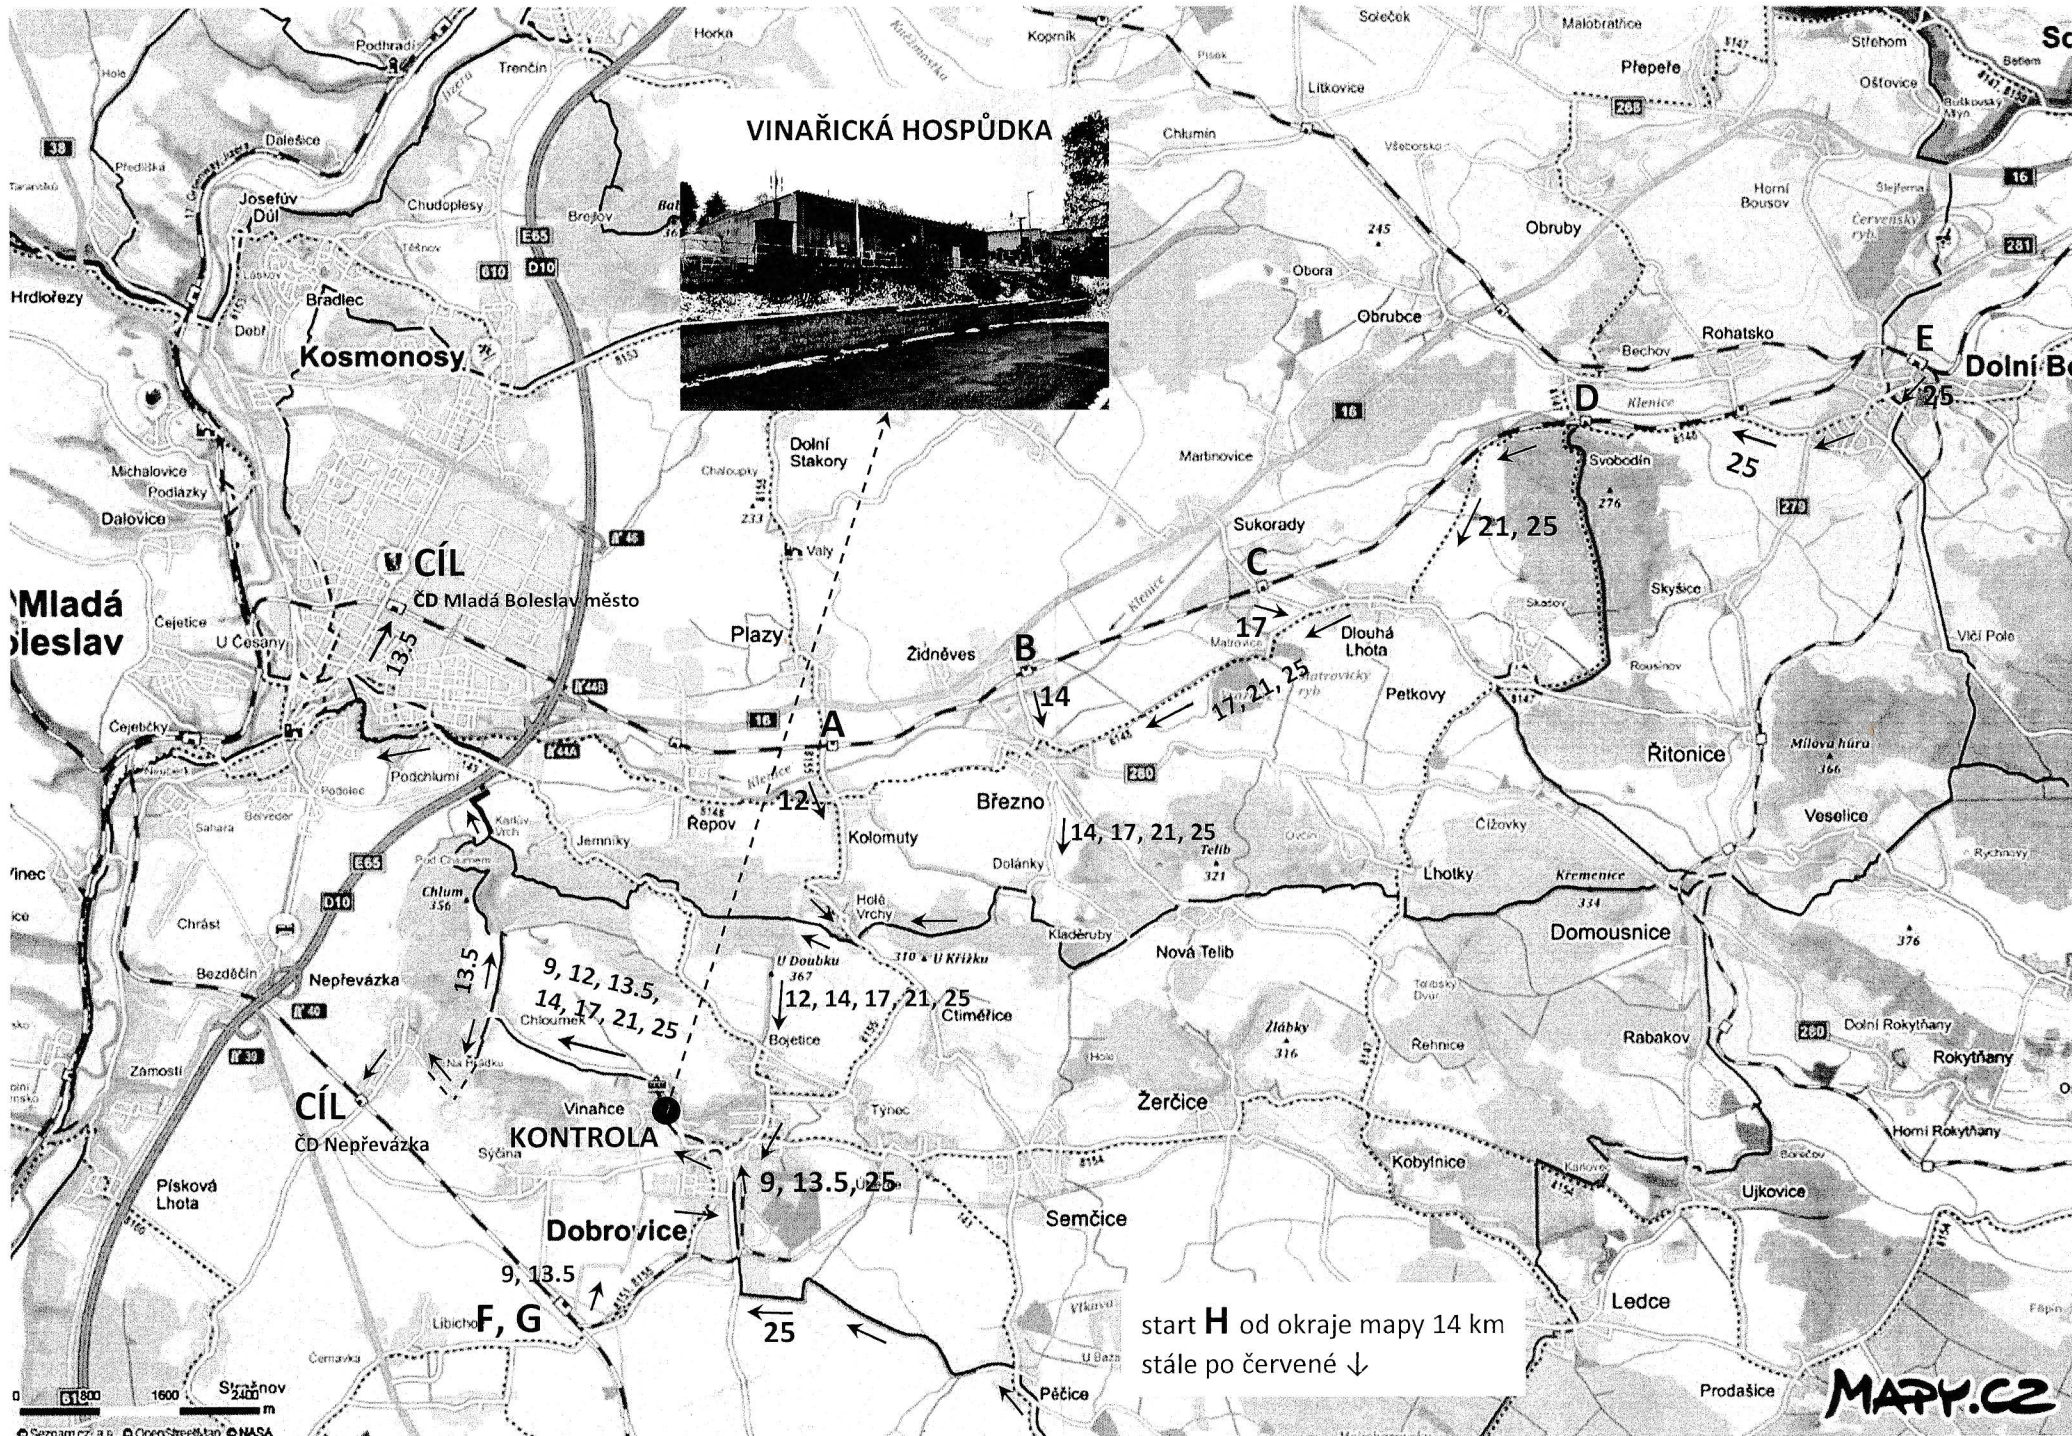

VINAŘICKÁ HOSPŮDKA

start **H** od okraje mapy 14 km
stále po červené ↓