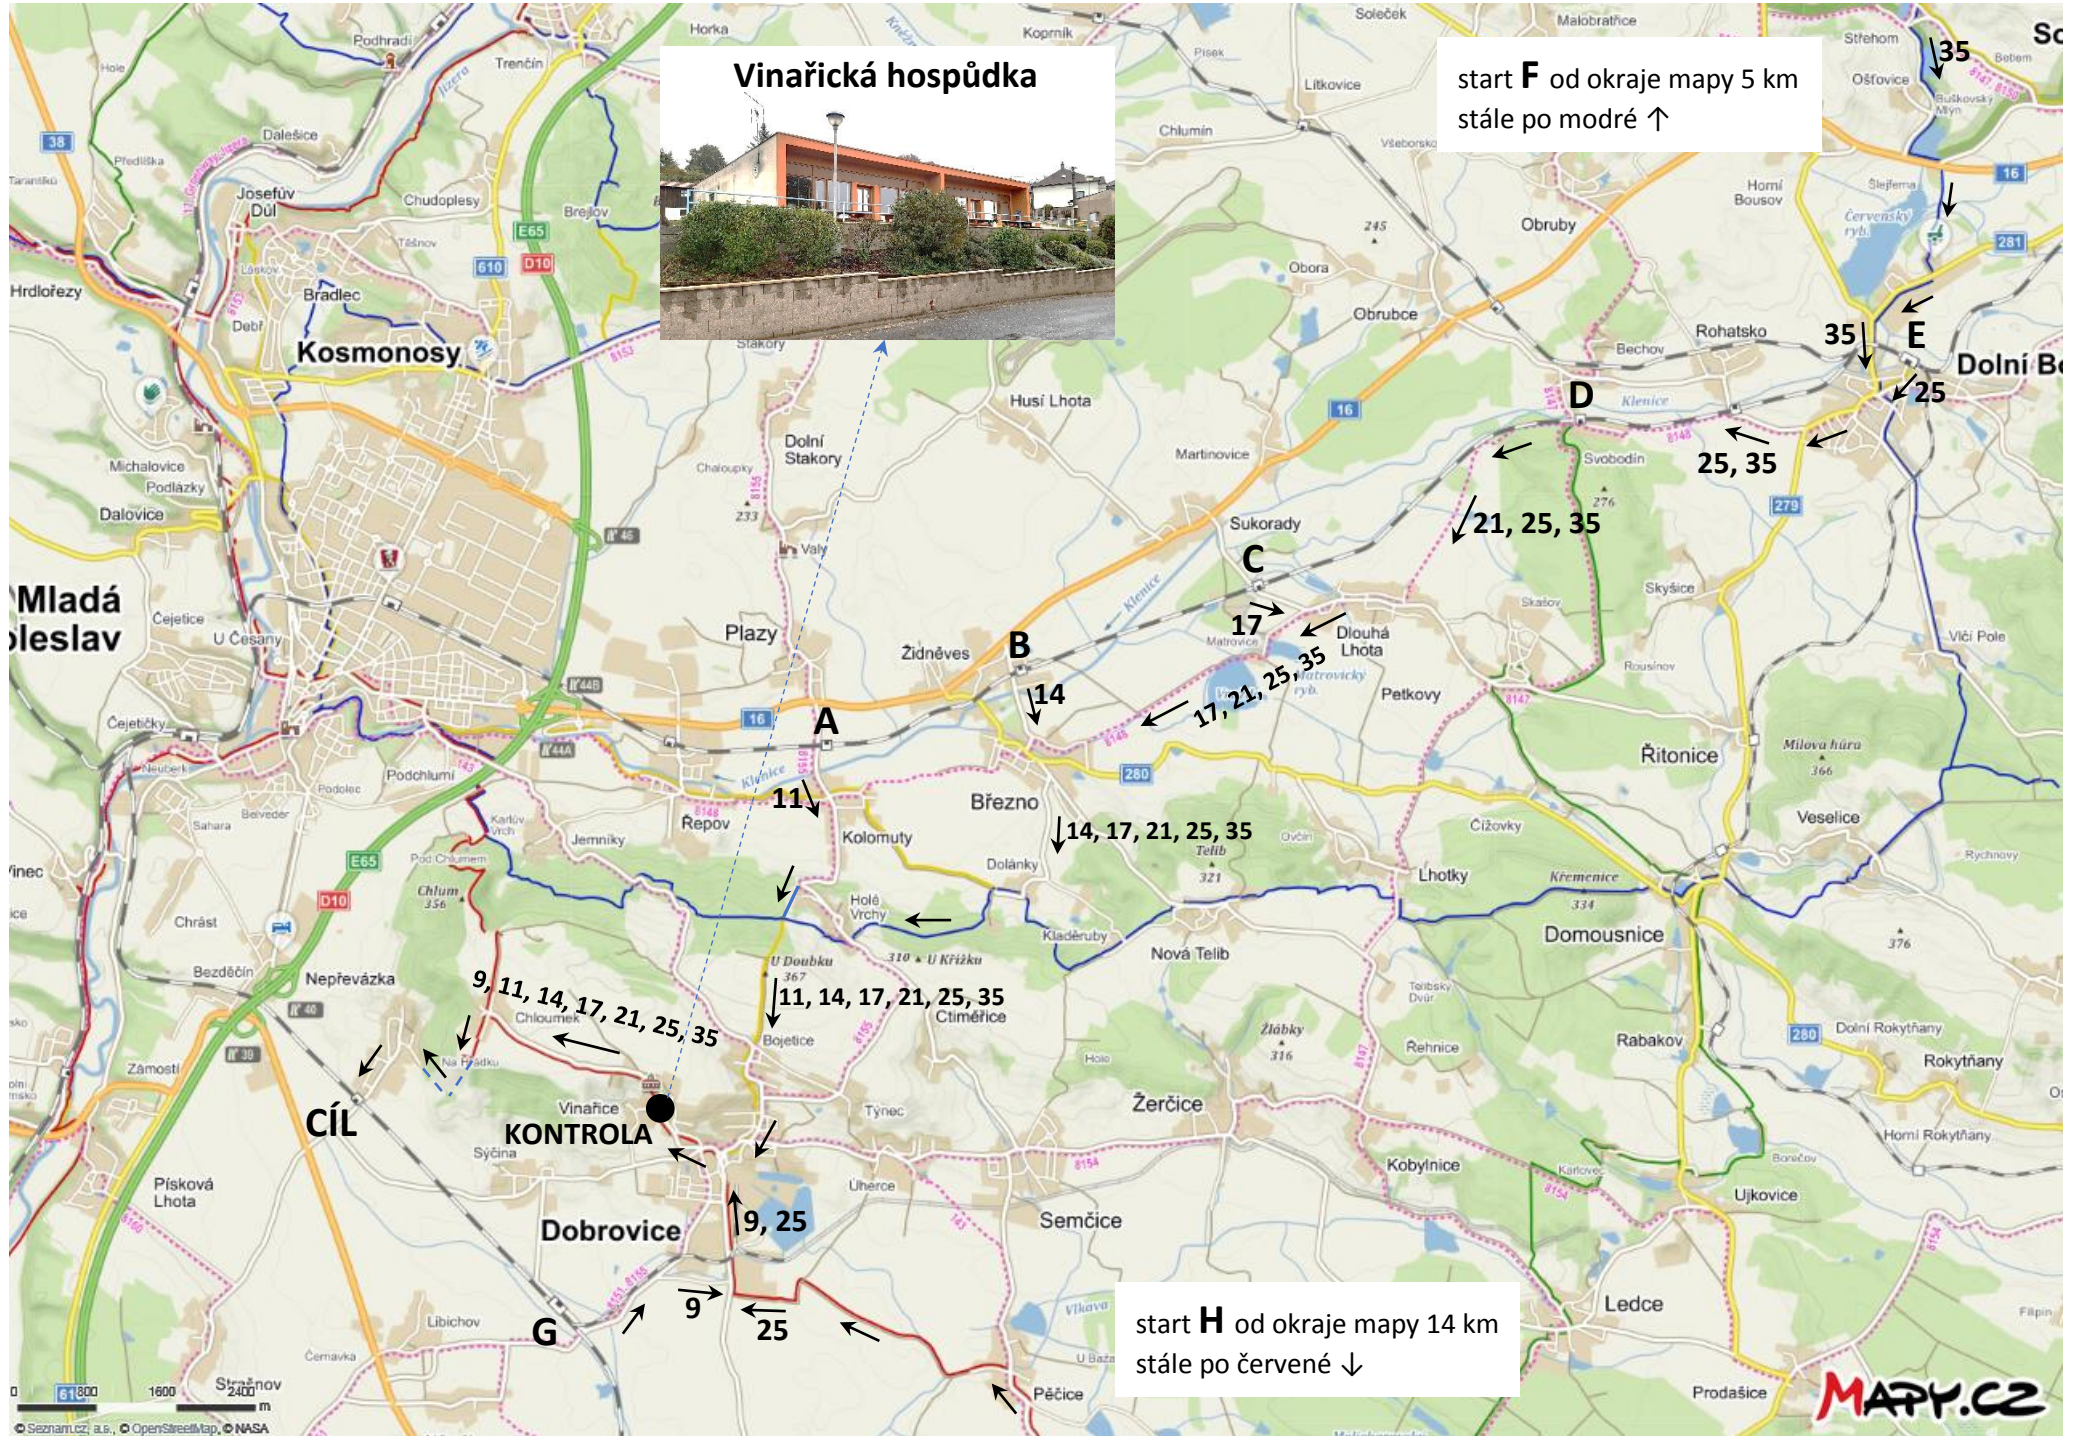

Vinařická hospůdka

start **F** od okraje mapy 5 km
stále po modré ↑

start **H** od okraje mapy 14 km
stále po červené ↓

CÍL

KONTROLA

Dobruška

0 1000 2000 m

MAPY.CZ